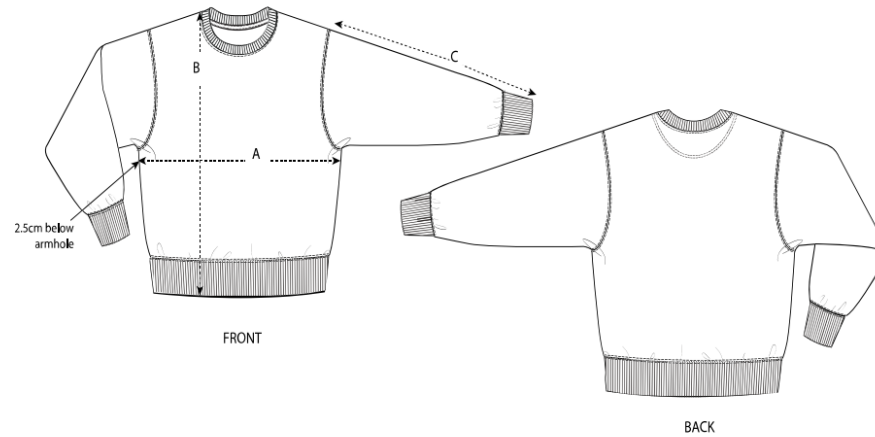

Size guide for all sweaters

	<b>S</b>	<b>M</b>	<b>L</b>	<b>XL</b>	<b>XXL</b>
a) Half Chest	56.5 cm	59 cm	62 cm	65 cm	68 cm
b) Body Length	66 cm	70 cm	72 cm	74 cm	76 cm
c) Sleeve Length	61.5 cm	64 cm	65.5 cm	67 cm	68.5 cm